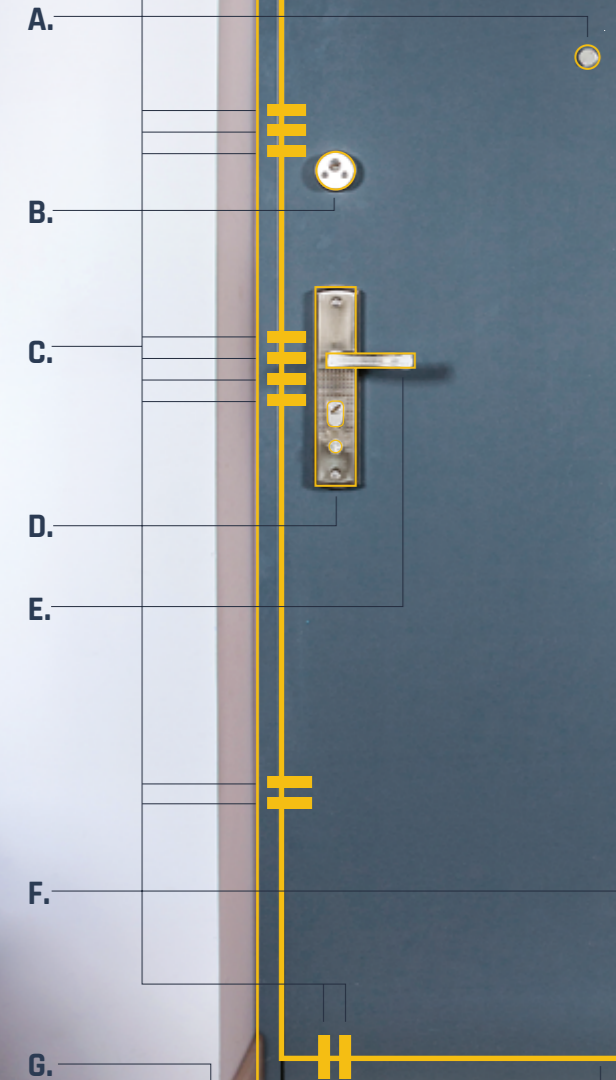

Technické parametre bezpečnostných dverí HI SEC

- Celooceľové bezpečnostné dvere v prevedení ľavo a pravo otváravé
- Špeciálna zárubňa z ocele, hrúbka zárubne 100 mm a 170 mm
- Krídlo bezpečnostných dverí HiSec je zhotovené z kvalitnej oceľovej platne
- Krídlo hrúbky 70 mm obsahuje izolačnú vrstvu - minerálnu vlnu
- 4ks nastaviteľných závesov schovaných do zárubne zabezpečené proti vypáčeniu (Klasik, Trend)
- 3ks nastaviteľných priznaných závesov na ráme dverí (Trend, Elegante, Klasik)
- 2ks samostatné cylindrické zámky - spolu tvoria 15-bodový uzamykací systém
- Nerezová guľa, alebo kľučka (na vonkajšej strane podsvietená len kľučka)
- 5 ks kľúčov
- Vnútorne uzamykanie bez kľúča - denný zámok
- Priezorník (Kukátko)
- Celoobvodové tesnenie
- Prah vo farbe dverí
- Rozmery 950 x 2050 mm, 890 x 2020 mm, 883 x 2000 mm, 983 x 2000 mm
- Bezpečnostná trieda RC1 a RC2
- Vzduchová nepriezvučnosť 34db

Váš HI SEC predajca

REALTHERM Slovakia s.r.o.
Ulica Vajanského 863,
984 01 Lučenec

+421 917 105 420
hisec@hisec.sk
www.hisec.sk

Technický popis

- A.** Panoramatický priezorník
- B.** Horný zámok
- C.** 15 bodový uzamykací systém
- D.** Vnútorne uzamykanie bez kľúča - denný zámok
- E.** Nerezová kľučka - na vonkajšej strane podsvietená
- F.** 3 pánty nastaviteľné a zabezpečené proti vpáčeniu (Trend/Elegante/Klasik)
4 pánty schované do zárubne (Klasik/Trend)
- G.** Prah vo farbe dverí

Bezpečnosť pre váš domov

Vy rozhodnete, kto vstúpi do vášho domova !

Overené bezpečnostné vchodové dvere HiSec do bytov. 2 samostatné cylindrické zámky, ktoré tvoria spolu 15 bodový uzamykací systém, perfektne OCHRÁNIA VÁŠ DOMOV pred neželanou návštevou.

Krémová biela

Mahagón

Orech

Zlatý dub

Cenová ponuka

www.hisec.sk

	Klasik	Trend	Elegante
Bezpečnostná trieda	RC1	RC2	RC2
Vzduchová nepriezvučnosť	34db	34db	34db
Hrúbka krídla	70 mm	70 mm	70 mm
Počet uzamykacích bodov	15	15	15
Prídavný zámok	áno	áno	áno
Priechodnosť	800/750 a 810 mm	750/800/810/900 mm	800 mm